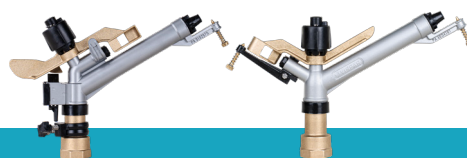

کد گروه محصول: ۴۳۰۸

آبیاش پلیمری (نارنجی)

کد گروه محصول: ۴۳۰۷

کد محصول	سایز	تعداد در کارتن	قیمت
۴۳۰۷۱۰۲۱۰	تنظیمی ۳/۴"	۲۸	۴,۶۲۰,۰۰۰
۴۳۰۷۰۰۳۱۰	تنظیمی ۱"	۲۸	۶,۸۲۰,۰۰۰
۴۳۰۷۰۰۲۱۰	تمام دور ۳/۴"	۳۶	۳,۷۴۰,۰۰۰
۴۳۰۷۱۰۳۱۰	تمام دور ۱"	۳۳	۶,۲۷۰,۰۰۰
۴۳۰۷۰۰۳۱۲ جدید	تنظیمی پلاس دو نازله ۱"	۲۵	۶,۸۲۰,۰۰۰

* همراه با بوشن پلیمری * همراه با گلدانی پلیمری